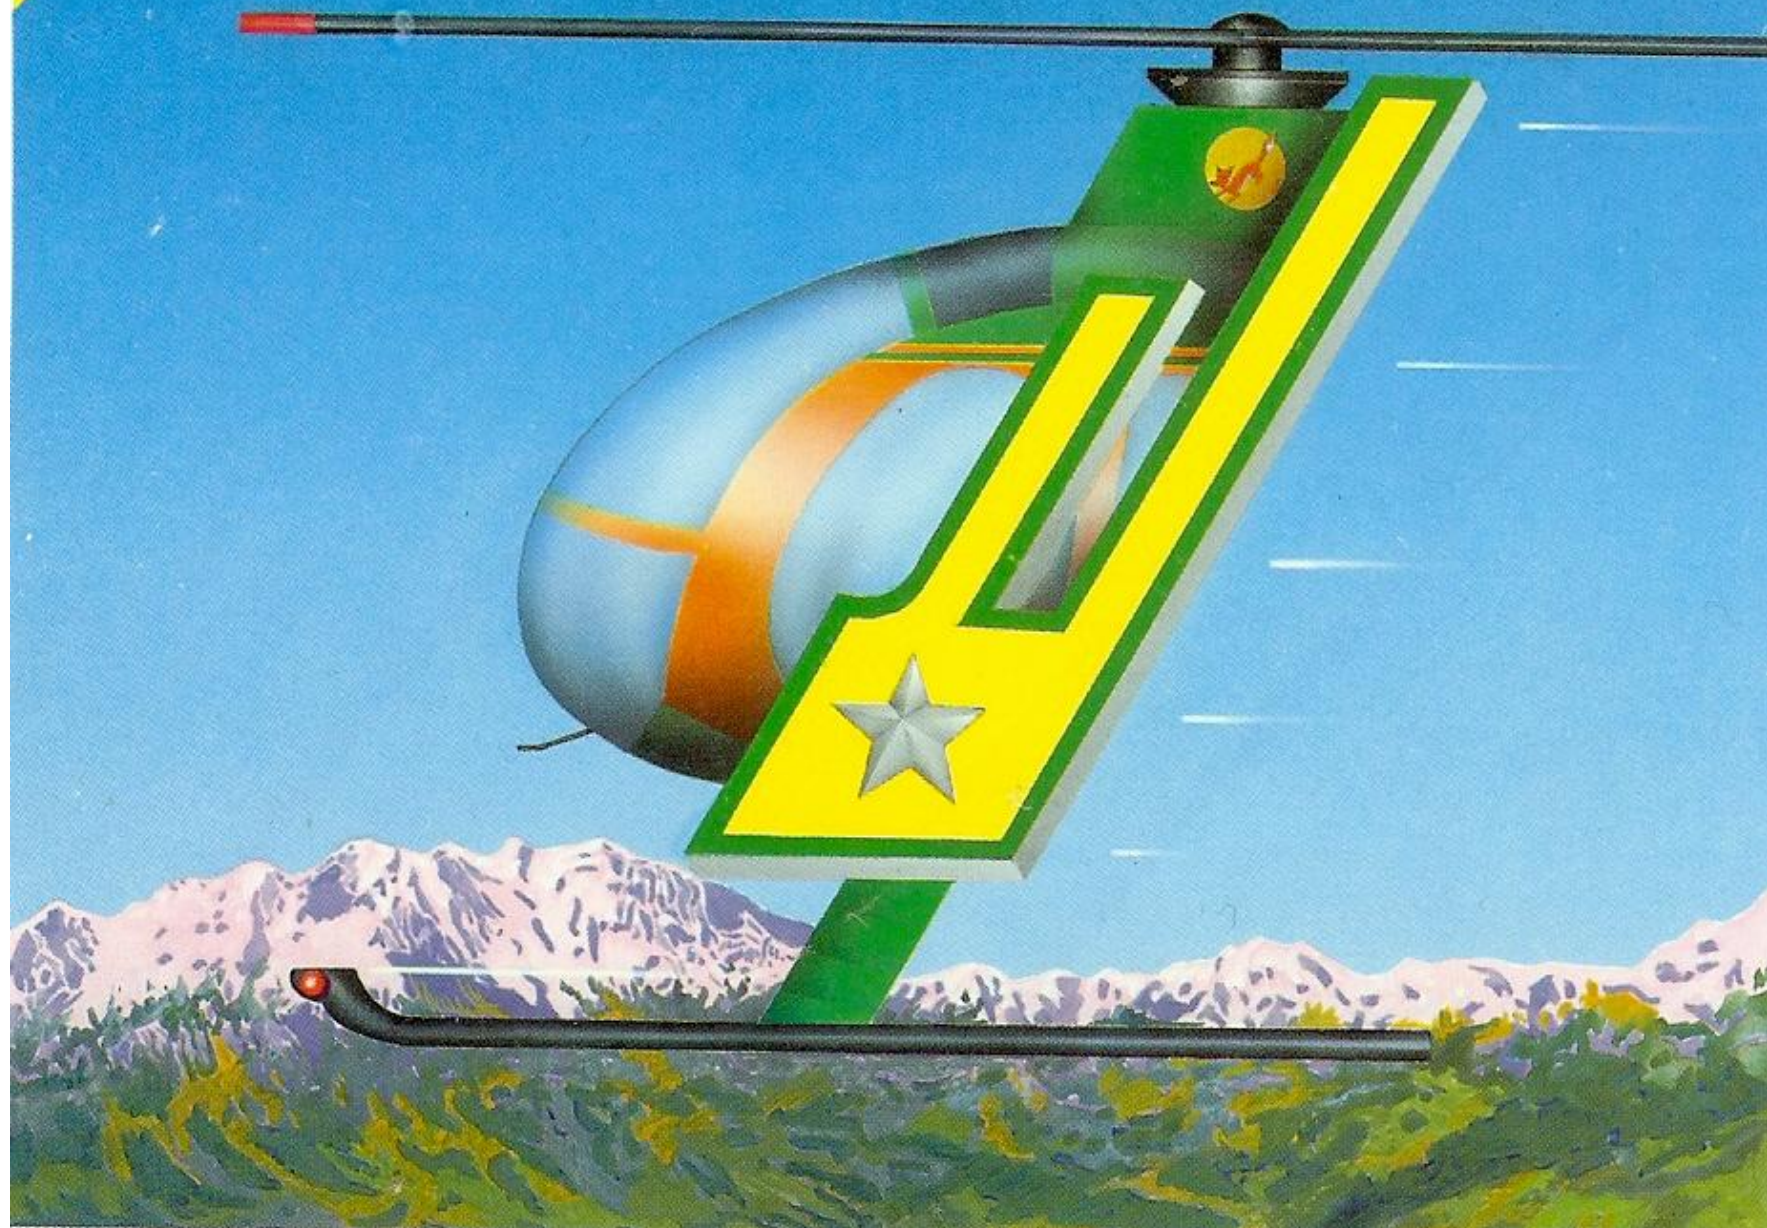

***Raccolta  
disegni allegorici e  
disegni per distintivi,  
ideati dal  
Lgt. pil. Cav. Mario Toncelli***

- per rientrare nel sito cliccare sulla freccia in alto a sinistra
- per uscire dal sito cliccare sulla "X" in alto a destra

SEZIONE AEREA G. DI F. DI COMO IN VENEGONO (VA)

Sezione Aerea GdF di Varese – Motto: “ANIMUS EST VIS” – su fondo argento

Sezione Aerea GdF di Varese – Motto: “ANIMUS EST VIS” – su fondo bianco

Sezione Aerea GdF di Varese – Motto: “ANIMUS EST VIS” – su fondo argento – dedicato agli operatori di soccorso

Distintivo disegnato da Mario Toncelli, realizzato nel 1990 a simbolo della Sezione Aerea G. di F. di Como in Venegono.

Raffigura:

> parte superiore

- al centro, il bacino del lago Lario a Como
- a sinistra, i monti lariani
- sullo sfondo, i monti della Valchiavenna e della Valtellina

> parte inferiore

- sullo sfondo, i gonfaloni delle tre provincie (da sx: Varese, Como, Sondrio)

in primo piano, il distintivo di pilota militare di elicottero.

***Raccolta  
disegni allegorici e  
disegni per distintivi,  
ideati dal  
Lgt. pil. Cav. Mario Toncelli***